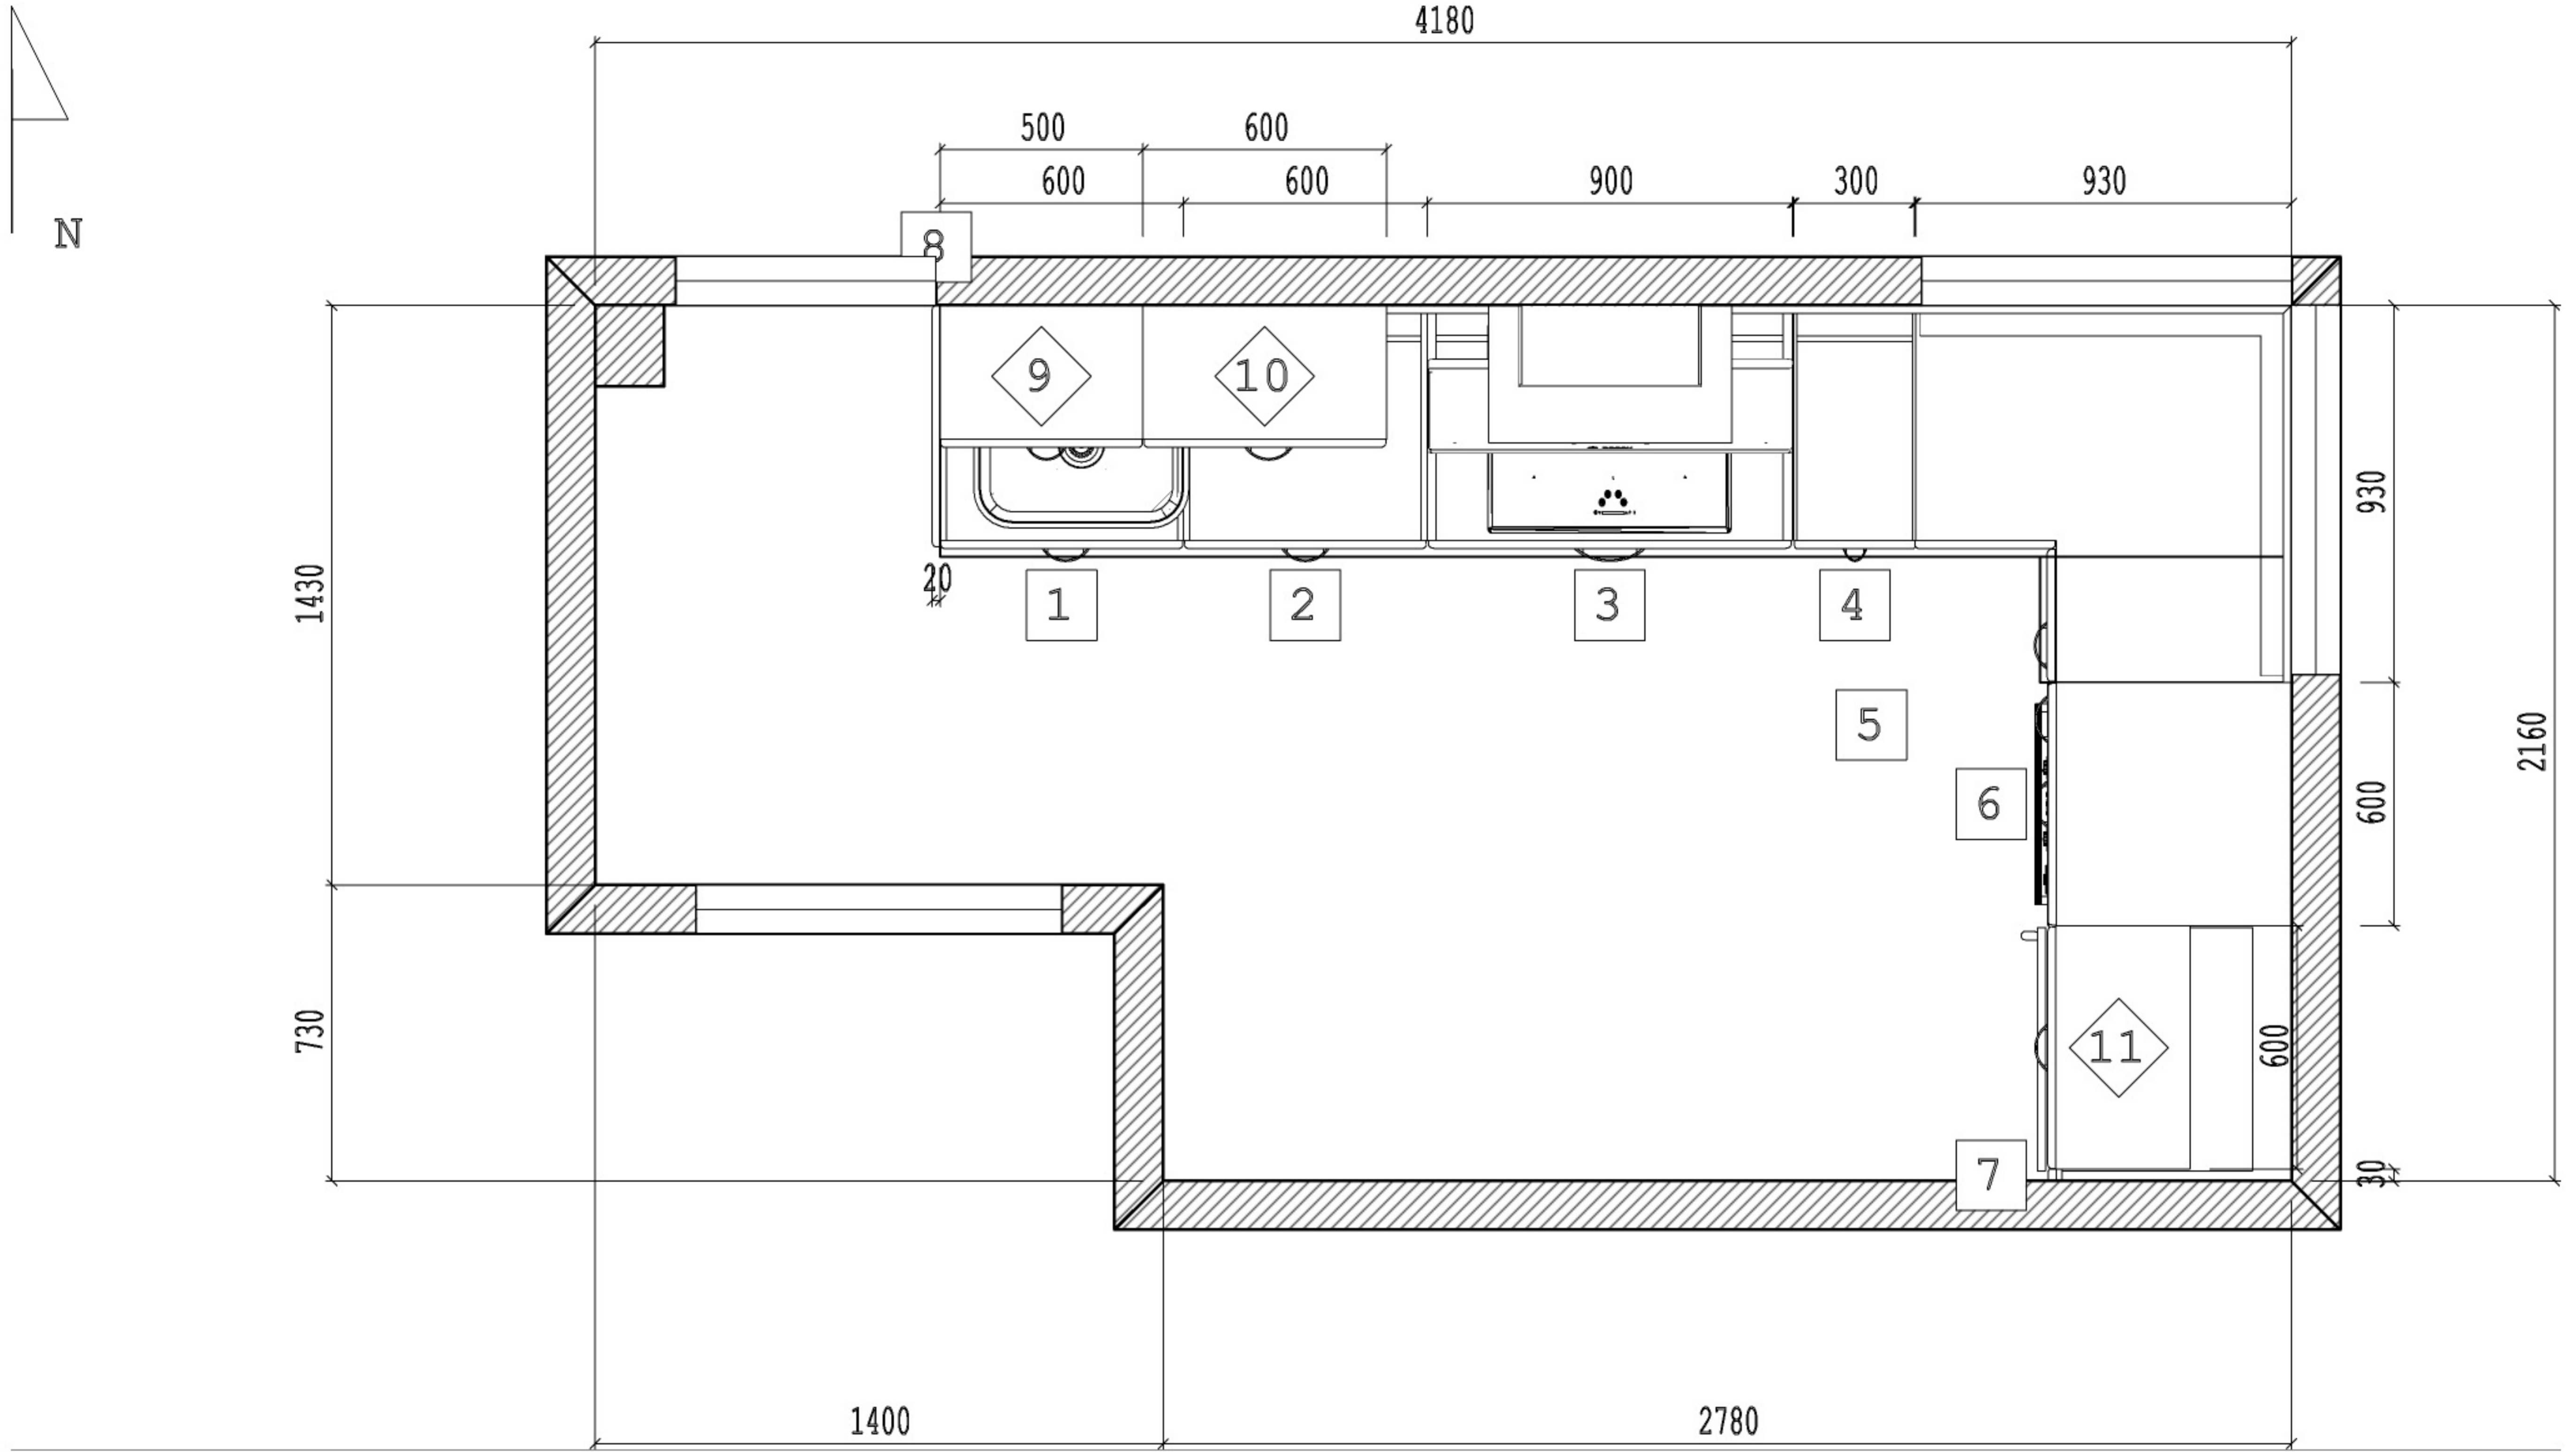

Proyecto: jenny (JOSAN) 1

Cliente : JENNYFER

Diseñador :

Gestionado por : JOSAN

Datos del diseño: JOSAN

Estado : Proyecto

Fecha	Diseñador	Vendedor	Acepto el proyecto
	Firma:	Firma:	Firma del Cliente:

Visualización : 1

Nº de proyecto

Firma del Cliente:

	Vista amueblada del interior	Nº de proyecto	Firma del Cliente:
	Escala: 1:24		

	Planta	Nº de proyecto	Firma del Cliente:
	Escala: 1:24		

	Alzado Norte	Nº de proyecto	Firma del Cliente:
	Escala: 1:19		

	Alzado Este	Nº de proyecto	Firma del Cliente:
	Escala: 1:19		

 PROYECTOS DE COCINA	Proyección encimeras	Nº de proyecto	Firma del Cliente:
	Escala: 1:14		