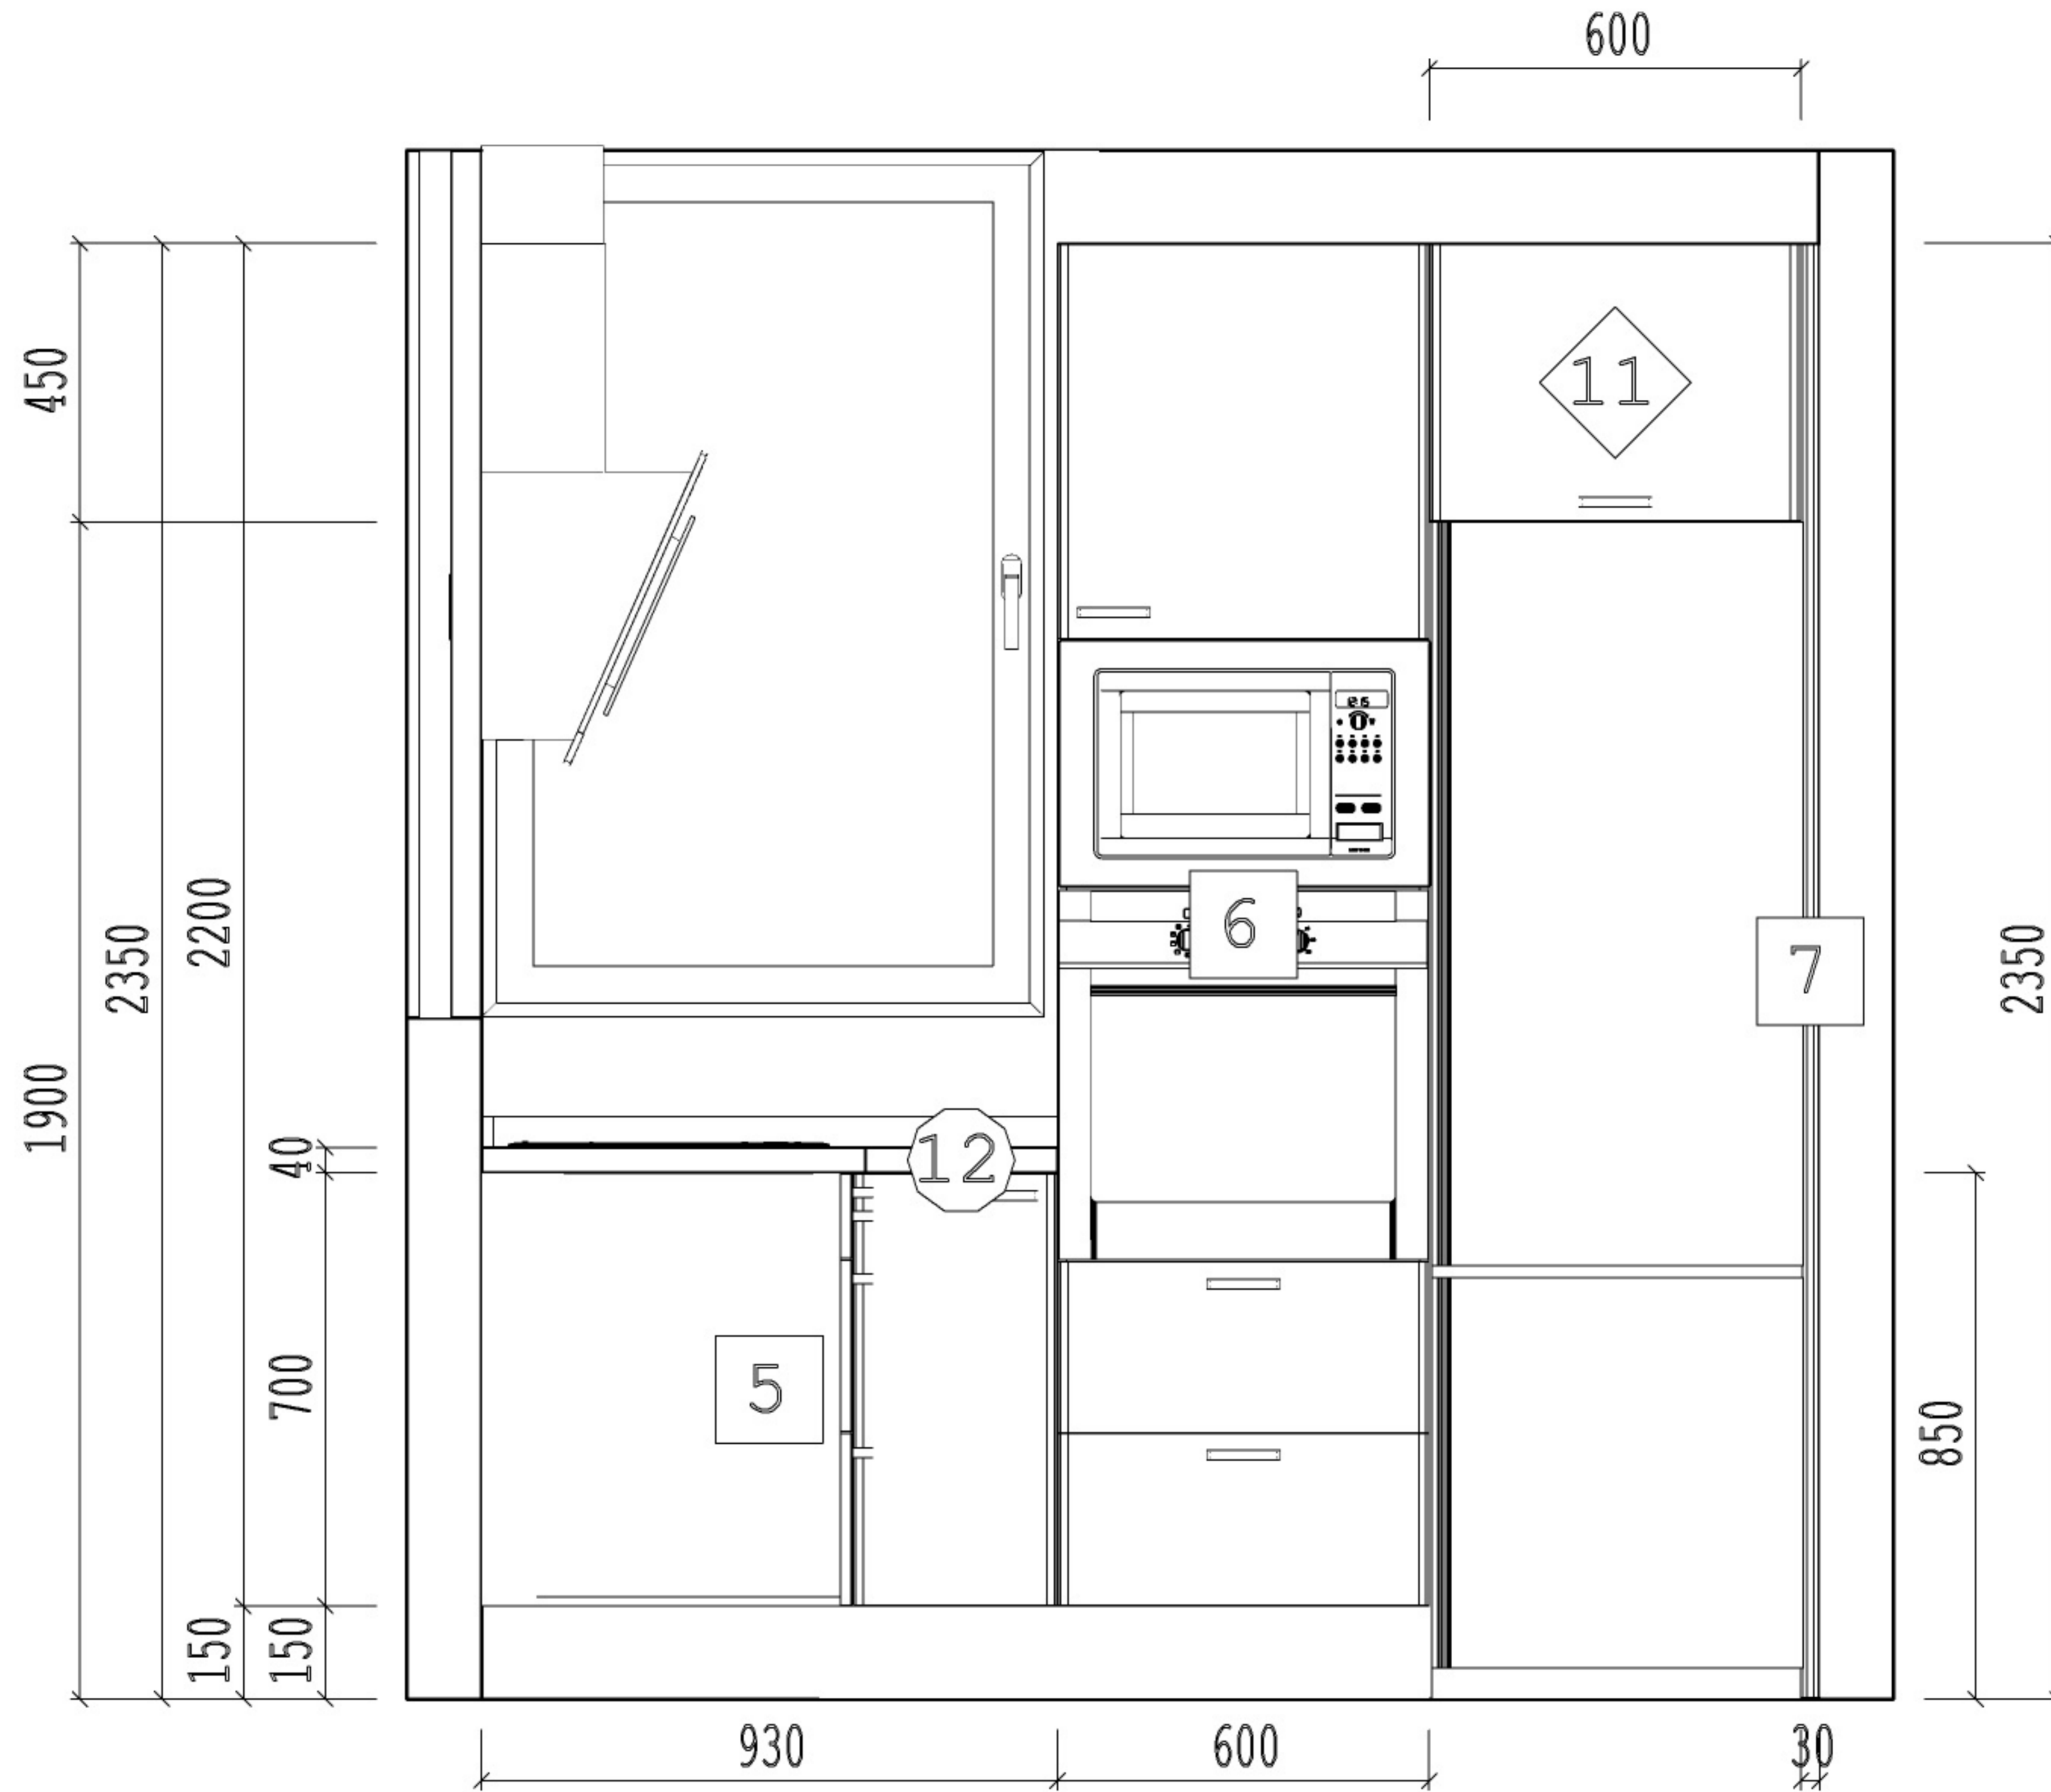

Proyecto: jenny (JOSAN) 1

Cliente : JENNYFER

Diseñador :

Gestionado por : JOSAN

Datos del diseño: JOSAN

Estado : Proyecto

Fecha	Diseñador	Vendedor	Acepto el proyecto
	Firma:	Firma:	Firma del Cliente:

Visualización : 1

Nº de proyecto

Firma del Cliente:

	Vista amueblada del interior	Nº de proyecto	Firma del Cliente:
	Escala: 1:24		

	Planta	Nº de proyecto	Firma del Cliente:
	Escala: 1:24		

	Alzado Norte	Nº de proyecto	Firma del Cliente:
	Escala: 1:19		

	Alzado Este	Nº de proyecto	Firma del Cliente:
	Escala: 1:19		

 PROYECTOS DE COCINA	Proyección encimeras	Nº de proyecto	Firma del Cliente:
	Escala: 1:14		