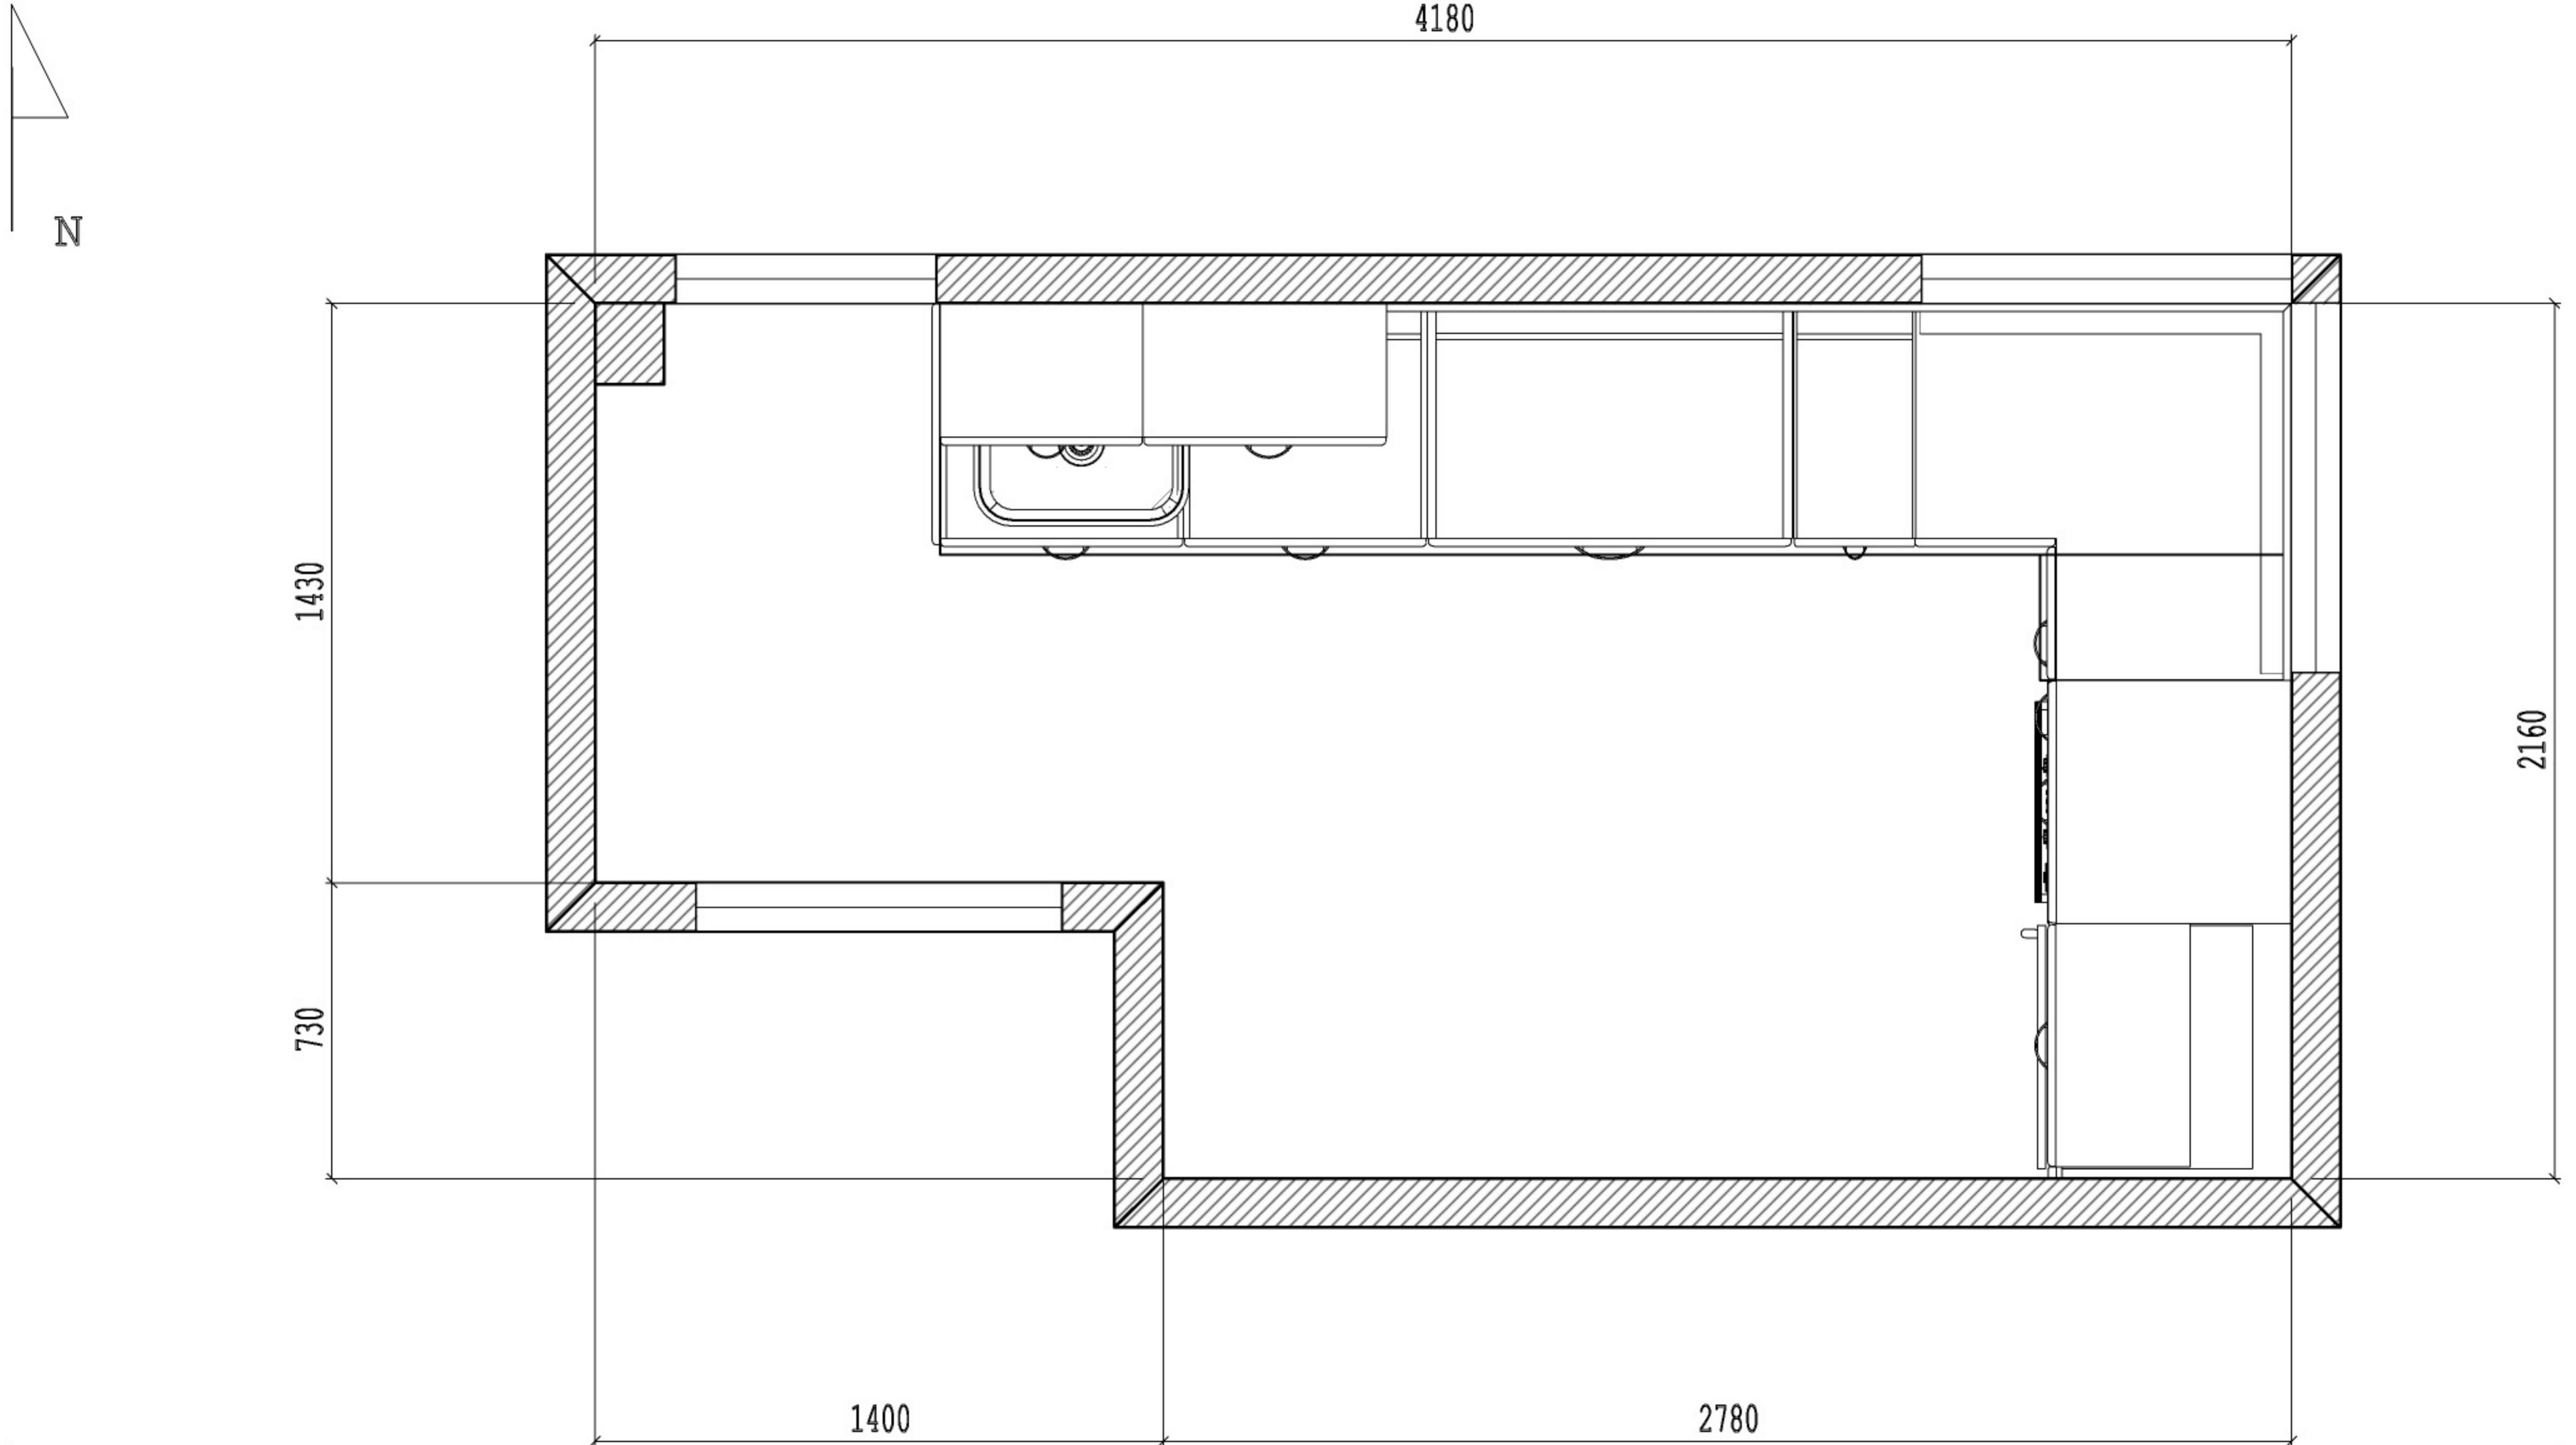

Proyecto: jenny (JOSAN) 1

Cliente : JENNYFER

Diseñador :

Gestionado por : JOSAN

Datos del diseño: JOSAN

Estado : Proyecto

Fecha	Diseñador	Vendedor	Acepto el proyecto
	Firma:	Firma:	Firma del Cliente:

Visualización : 1

Nº de proyecto

Firma del Cliente:

	Vista amueblada del interior	Nº de proyecto	Firma del Cliente:
	Escala: 1:24		

	Planta	Nº de proyecto	Firma del Cliente:
	Escala: 1:24		

	Alzado Norte	Nº de proyecto	Firma del Cliente:
	Escala: 1:19		

	Alzado Este	Nº de proyecto	Firma del Cliente:
	Escala: 1:19		

 PROYECTOS DE COCINA	Proyección encimeras	Nº de proyecto	Firma del Cliente:
	Escala: 1:14		